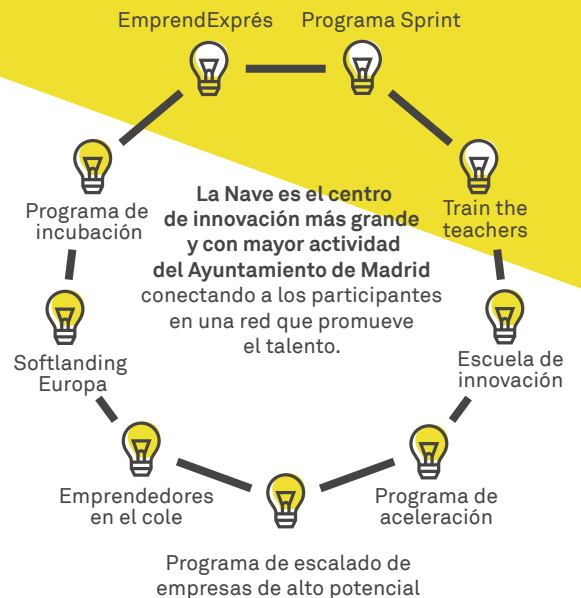

en fase growth stage

48

en fase scale up

En estos cinco años se han generado:

343 puestos de trabajo.

25,2% de las personas emprendedoras son mujeres.

50 startups residen actualmente en La Nave, con **289** personas trabajando en ellas.

Hitos

- 450.000€ de inversión obtenida por NEOTEC.
- DES Awards 2022: Smart cities.

Singularity experts

Plataforma de orientación académico-profesional que ayuda a los usuarios a elegir el empleo y la formación perfectos para ellos, adaptados 100% a sus capacidades, personalidad e intereses. Todo en menos de 4 horas, de forma online y sencilla.